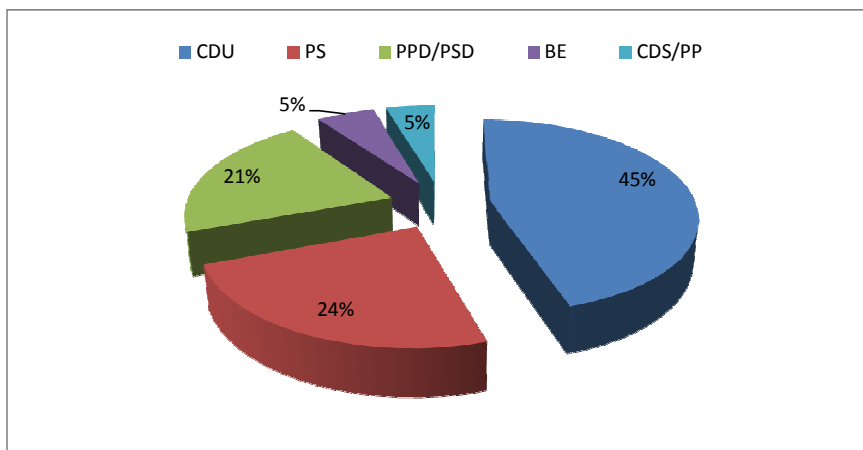

## ASSEMBLEIA DE FREGUESIA: ELEIÇÕES AUTÁRQUICAS 05

### DISTRIBUIÇÃO DE MANDATOS

PARTIDOS	N.º MANDATOS	%
CDU	7	43,18%
PS	3	23,04%
PPD/PSD	3	19,97%
BE	0	5,08%
CDS/PP	0	4,27%